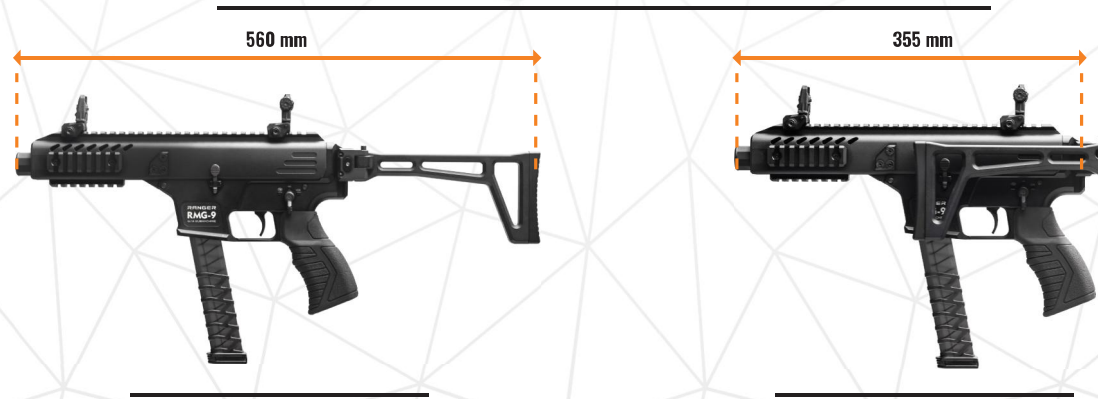

FDE

CAMO MILITARY

ARMY GREEN

RA9 Sport

RANGER
ARMS

Kalibre : 9x19 NATO/PARABELLUM
Caliber : 9x19 NATO / PARABELLUM
Kapasite : 17+1
Capacity: 17+1
Toplam uzunluk : 210 mm
Total Length : 8,25 "
Namlu Uzunluğu : 125 mm
Barrel Length : 4,92 "
Yükseklik : 146 mm
Height : 5,75 "
Genişlik : 33 mm
Width : 1,30 "
Ağırlık (Boş) : Şarjör ile birlikte: 992 gr
Weight : w/o,mag : 35 oz
Kolay sökülebilir tam boy alüminyum alt gövde
Easy disassembly assembly full size aluminum frame
Fiber optik arpacık
Fiber optic front sight
Ayarlanabilir gez
Adjustable rear sight
Atış durum göstergesi
Striker status indicator
Çift yönlü Kızak düşürme mandalı
Ambidextrous slide stop lever
MIL-STD-1913 Standartlara Uygun Pikatin Rayı
MIL-STD-1913 Picatinny Rail
Yarışma tipi magwell
Competition type magwell
Hazır optik kapağı
Optic ready slide

RMG-9

SUBMACHINE GUN

The power is in your control

RMG9

RANGER
ARMS

Kalibre : 9x19 NATO/PARABELLUM
Caliber : 9x19 NATO / PARABELLUM
Şarjör : Glock tip
Magazine: Glock type
Toplam uzunluk : 355 mm
Total Length : 355mm - 14"
Namlu : 4140 Çelik - 165 mm
Barrel : 4140 Steel Materials - 165mm - 6,5"
Ağırlık : Boş Şarjör ile birlikte: 2,300 gr
Weight : w/o.mag : 2300 gr - 81 oz
Mekanizma Ağırlık : 630 gr
Bolt Weight : 630 gr - 22,2 oz
Alt Gövde : 7075 Alüminyum
Lower Body : 7075 Aluminum
Üst Gövde : 6063 Alüminyum
Upper With Handguard : 6063 Aluminum
150 metre etkili menzil
150 m Effective Range
Basit Blowback çalışma sistemi
Simple Blowback Action
Namlu Çıkış Hızı : 410 m/sn
Barrel Muzzle Velocity : 410 m/sn
Namlu Alev Gizleyen Tipi : H&K - MP5
Barrel Muzzle Type : H&K - MP5
Tetik Çekme Ağırlığı : 2,5 - 4,0 Kg
Trigger Pull Weight : 2,5 - 4,0 N
Pikatin Tipi : Nato Stanag 4694
Picatinny Type : Nato Stanag 4694
Kolay Söküm ve Kolay Temizleme
Easy Disassembly and Easy Clean
Yiv Oranı 1:10"
Twist Rate : 1:10"